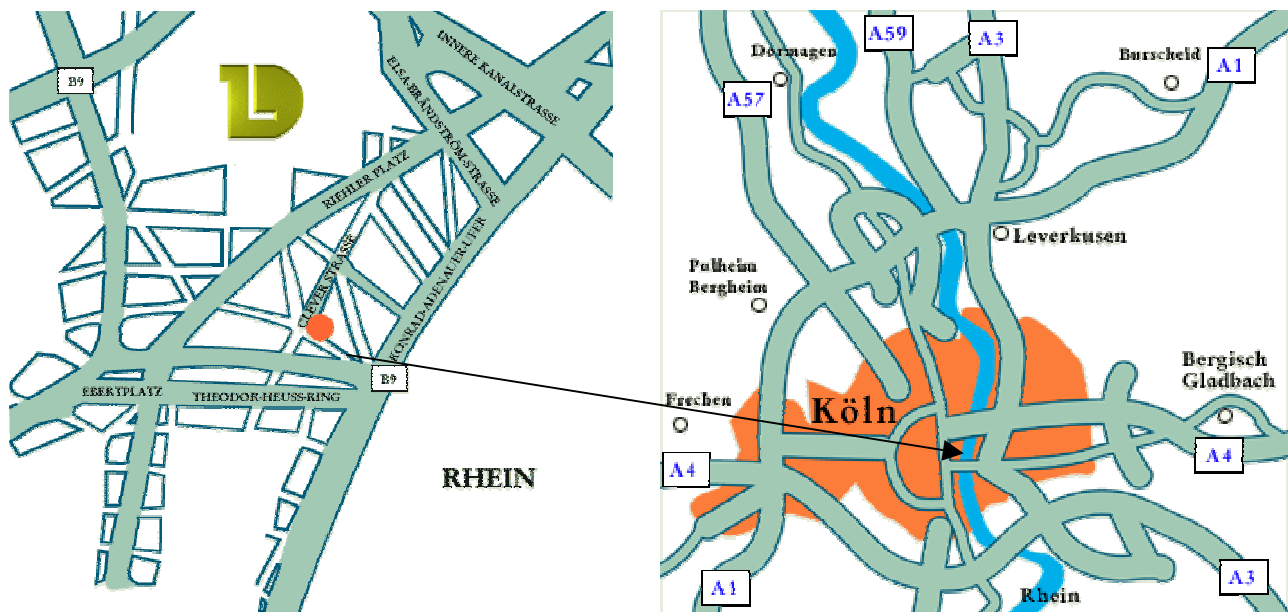

Anfahrt Köln

WEGBESCHREIBUNG

So finden Sie unsere Kanzlei in Köln

Leinen & Derichs, Clever Straße 16, 50668 Köln, Tel. 0221 - 772 09 - 0

Unsere Kanzlei liegt gegenüber dem Hotel Park Inn (Belfortstraße), zwischen dem Rhein (Restaurant „Bastei“) und dem Oberlandesgericht Köln (Reichensperger Platz). Parkplätze finden Sie vor dem Haus.

Anfahrt mit dem Auto:

1. Von NORDEN (linksrheinisch)

Autobahn A 57 (E 31) bis Ende Autobahnzubringer, nach links auf die Innere Kanalstraße (Richtung Zoobrücke). Der Straße folgen unter den Bahnunterführungen hindurch. Die Neusser Straße überqueren und dann unmittelbar hinter dem Eis- und Schwimmsportstadion rechts abbiegen. Der Straße auf der rechten Spur folgen bis zu nächsten großen Kreuzung. Dort rechts in die Riehler Straße abbiegen. Unmittelbar links einordnen und an der nächsten Ampel schräg links in die Clever Straße fahren. Unsere Sozietät finden Sie auf der linken Straßenseite in Höhe der durch rot-weiße Pfosten markierte Quersperrung.

Anfahrt mit der Bahn bis Köln Hauptbahnhof:

1. Sie können mit den U-Bahn-Linien 5 und 16 (Zugang am Haupteingang der Hauptbahnhofs) bis zum Reichensperger Platz fahren. Dort gehen Sie links in die Wörthstraße und an der nächsten Kreuzung rechts in die Clever Straße. Auf der linken Seite finden Sie sodann nach ca. 200 m unsere Sozietät mit der Hausnummer 16.
2. Zu Fuß ist unsere Sozietät vom Hauptbahnhof innerhalb von rund 15 Minuten zu erreichen. Hierzu verlassen Sie den Hauptbahnhof auf der Rückseite Breslauer Platz. Sie gehen gegenüber dem Hauptbahnhof in die Johannisstraße und folgen dem Straßenverlauf. Die Johannisstraße geht über in die Straßen „An der Linde“ und „Unter Kahlenhausen“ sowie zuletzt in die Clever Straße. Überqueren Sie den Theodor-Heuss-Ring: An der ersten Kreuzung danach finden Sie unsere Sozietät im Eckhaus Clever Straße/Sedanstraße.